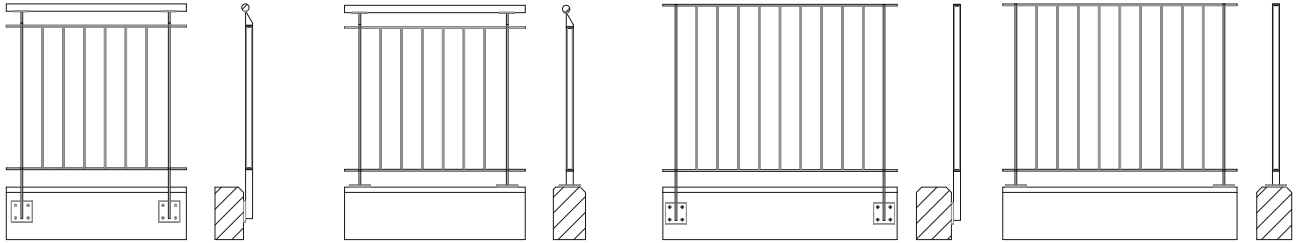

TECvista

LA BRISE-VUE EN TOLE PERFOREE

Simple et beau

L'écran d'intimité durable en tôle perforée est adapté individuellement à votre garde-corps en barreaudage. La fixation simple garantit une installation de l'intérieur, les barreaux ne sont pas endommagés et restent visibles de l'extérieur. Plus d'informations dans notre vidéo produit.

Données clés

Matière :	Aluminium
Épaisseur :	Tôle de 1 mm
Surface :	Standard : Eloxé (alu naturel) Option : 213 Couleurs RAL
Protection :	75 – 98 % opaque
Dimension :	sur mesure
Construction :	Pliée au pourtour
Montage :	par accrochement

Approprié pour les systèmes de barreaudage suivant

3D de la brise-vue de l'intérieur

3D du barreaudage de l'extérieur