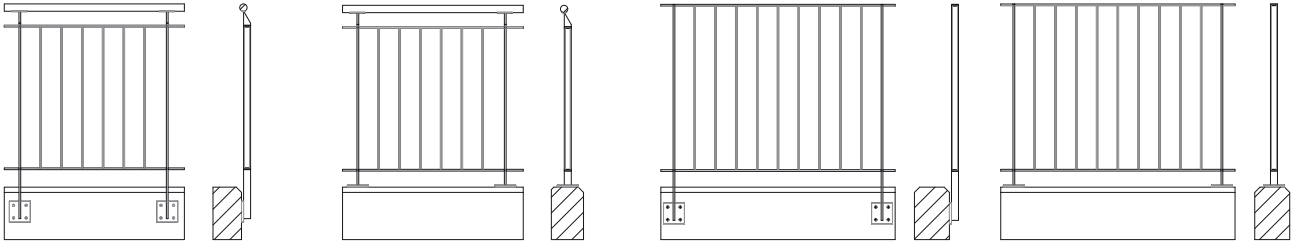

TECvista

DIE GELÄNDERBLENDE AUS LOCHBLECH

Schön einfach

Dieser dauerhafte Sichtschutz aus Lochblech wird individuell auf Ihr Staketengeländer abgestimmt. Die einfache Befestigung gewährleistet eine Montage von innen, die Staketen werden nicht verletzt und bleiben von aussen sichtbar. Mehr Infos in unserem Produktvideo.

Eckdaten

Werkstoff:	Aluminium
Blechdicke:	1.0 mm
Oberfläche:	Standard: Eloxier (farblos) Optional: 213 RAL-Farben
Schutz:	75 – 98 % Blickdicht
Abmessung:	auf Mass hergestellt
Konstruktion:	umlaufend abgekantet
Montageart:	zum Einhängen

Geeignet für folgende Staketengeländertypen

3D Ansicht Geländerblende von innen

3D Ansicht Staketengeländer von aussen