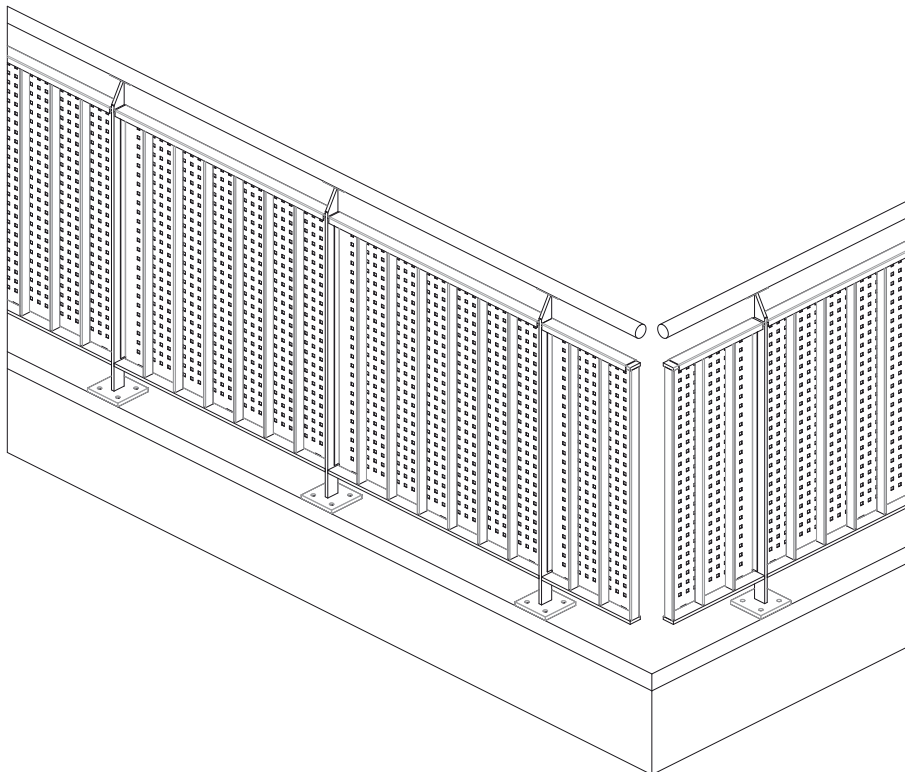

TECvista

DIE GELÄNDERBLENDE AUS LOCHBLECH

Schön einfach

Dieser dauerhafte Sichtschutz aus Lochblech wird individuell auf Ihr Staketengeländer abgestimmt. Die einfache Befestigung gewährleistet eine Montage von innen, die Staketen werden nicht verletzt und bleiben von aussen sichtbar. Mehr Infos in unserem Produktvideo.

Eckdaten

Werkstoff:	Aluminium
Blechdicke:	1.0 mm
Oberfläche:	Standard: Eloxier (farblos) Optional: 213 RAL-Farben
Schutz:	75 – 98 % Blickdicht
Abmessung:	auf Mass hergestellt
Konstruktion:	umlaufend abgekantet
Montageart:	zum Einhängen

Geeignet für folgende Staketengeländertypen

3D Ansicht Geländerblende von innen

3D Ansicht Staketengeländer von aussen