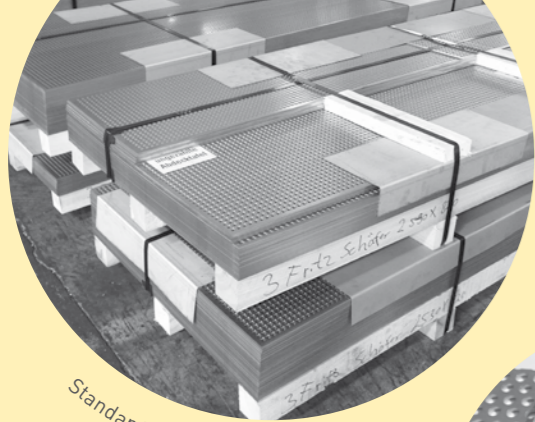

tecmetall®

Standardlochbleche

Lochblechzuschnitt nach Mass

Musterservice

Weitere Produkte aus unserem Online-Sortiment.

TECaset®  
SEHEN, SPÜREN, FÜHLEN  
**SCHWEIZER  
BAUMUSTER-CENTRALE  
ZÜRICH**  
WWW.BAUMUSTER.CH

**TECaset®**

EINFACH SCHÖN. SCHÖN EINFACH.

**TECaset®**

DIE GELÄNDERKASSETTE AUS LOCHBLECH

## TECaset® Geländerkassette aus Lochblech

### Sie entscheiden

Lochblech ist – dank den verschiedenen Transparenzeffekten – der ideale Filter zwischen Wohnraum und Aussenwelt. Egal ob Sie sich für eine uneingeschränkte Durchsicht oder für einen blickdichten Sichtschutz der Privatsphäre entscheiden. Übrigens: Mit unseren Geländerfüllungen können Sie sich auch zu Ihrer Farbe bekennen.